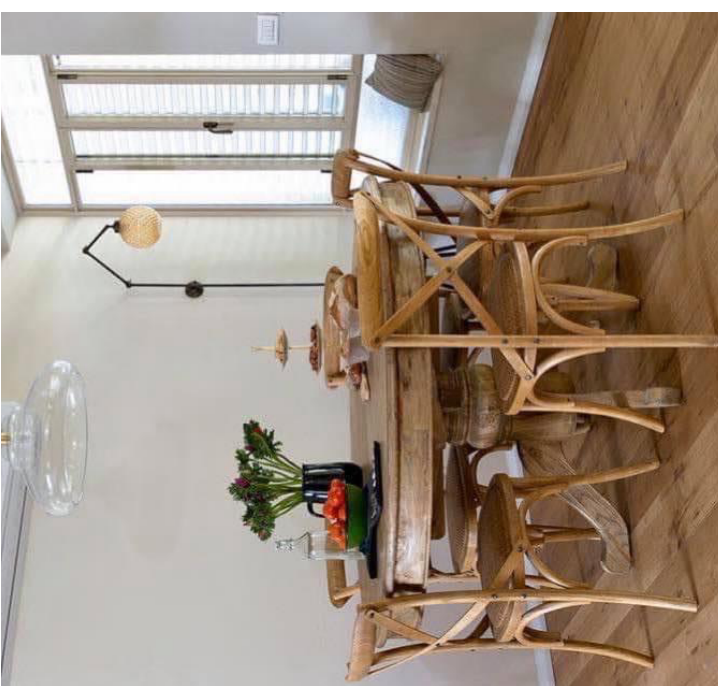

בכל המידע על פינות האוכל

שלנו

טורקיז האוס –

מורשב בני דרור

077-5100371

שולחנות אוכל מלבנניים נפתחים

פירוט לפי מידות:

- במידה 180/90 ס"מ, נפתח ל-260 ס"מ – 5900 ש"ח במבצע!
- במידה 180/100 ס"מ, נפתח ל-260 ס"מ – 7900 ש"ח.
- במידה 200/110 ס"מ, נפתח ל-300 ס"מ – 8200 ש"ח.
- במידה 220/110 ס"מ, נפתח ל-320 ס"מ – 8500 ש"ח.
- במידה 240/110 ס"מ, נפתח ל-340 ס"מ – 8900 ש"ח.
- ספסל 190 ס"מ – 2800 ש"ח.
- ספסל זוגי 90 ס"מ – 1290 ש"ח.

שולחנות עגולים נפתחים

פירוט לפי מידות:

- שולחן קוטר 125 ס"מ, נפתח ל- 165 ס"מ – 6900 ש"ח.
- שולחן קוטר 145 ס"מ, נפתח ל- 185 ס"מ - 7500 ש"ח.

שולחן עץ
אלון
קוטר 150
ס"מ
ש"ח 5900

כיסאות. כיסאות. כיסאות. אלה ועוד..