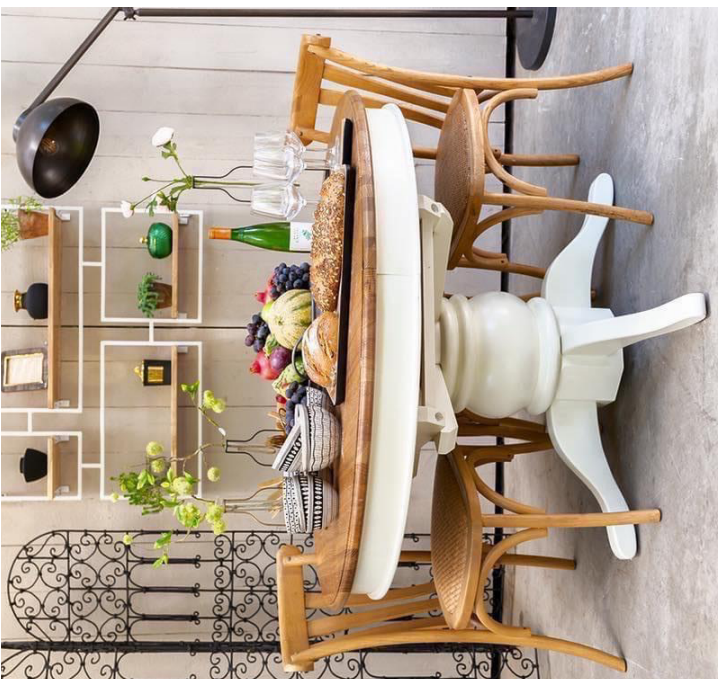

בכל המידע על פינות האוכל

שלנו

טורקיז האוס –

מורשב בני דרור

077-5100371

שולחנות אוכל מלבנניים נפתחים

פירוט לפי מידות:

- במידה 180/90 ס"מ, נפתח ל-260 ס"מ – 5900 ש"ח במבצע!
- במידה 180/100 ס"מ, נפתח ל-260 ס"מ – 7900 ש"ח.
- במידה 200/110 ס"מ, נפתח ל-300 ס"מ – 8200 ש"ח.
- במידה 220/110 ס"מ, נפתח ל-320 ס"מ – 8500 ש"ח.
- במידה 240/110 ס"מ, נפתח ל-340 ס"מ – 8900 ש"ח.
- ספסל 190 ס"מ – 2800 ש"ח.
- ספסל זוגי 90 ס"מ – 1290 ש"ח.

שולחנות עגולים נפתחים

פירוט לפי מידות:

- שולחן קוטר 125 ס"מ, נפתח ל- 165 ס"מ – 6900 ש"ח.
- שולחן קוטר 145 ס"מ, נפתח ל- 185 ס"מ - 7500 ש"ח.

שולחן עץ
אלון
קוטר 150
ס"מ
ש"ח 5900

כיסאות. כיסאות. כיסאות. אלה ועוד..