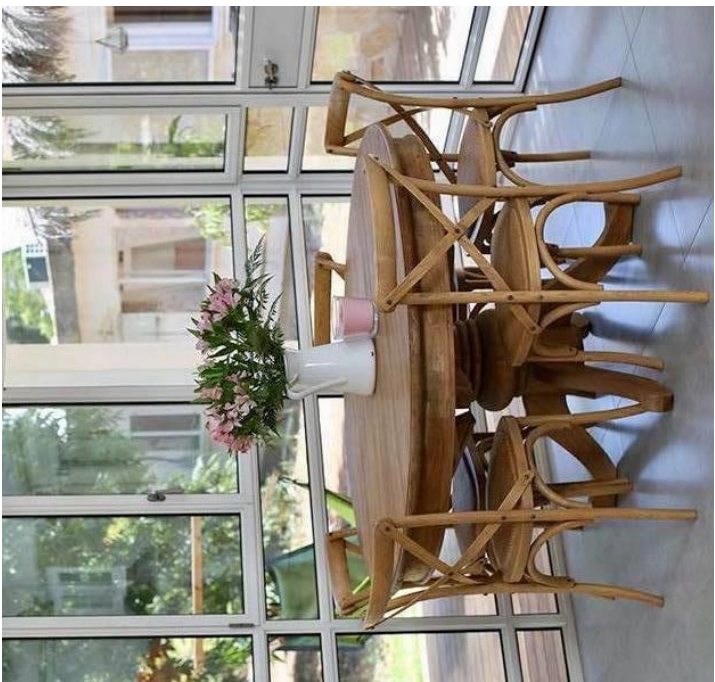

בכל המידע על פינות האוכל

שלנו

טורקיז האוס –

מורשב בני דרור

077-5100371

שולחנות אוכל מלבנניים נפתחים

פירוט לפי מידות:

- במידה 180/90 ס"מ, נפתח ל-260 ס"מ – 5900 ש"ח במבצע!
- במידה 180/100 ס"מ, נפתח ל-260 ס"מ – 7900 ש"ח.
- במידה 200/110 ס"מ, נפתח ל-300 ס"מ – 8200 ש"ח.
- במידה 220/110 ס"מ, נפתח ל-320 ס"מ – 8500 ש"ח.
- במידה 240/110 ס"מ, נפתח ל-340 ס"מ – 8900 ש"ח.
- ספסל 190 ס"מ – 2800 ש"ח.
- ספסל זוגי 90 ס"מ – 1290 ש"ח.

שולחנות עגולים נפתחים

פירוט לפי מידות:

- שולחן קוטר 125 ס"מ, נפתח ל- 165 ס"מ – 6900 ש"ח.
- שולחן קוטר 145 ס"מ, נפתח ל- 185 ס"מ - 7500 ש"ח.

שולחן עץ
אלון
קוטר 150
ס"מ
ש"ח 5900

כיסאות. כיסאות. כיסאות. אלה ועוד..